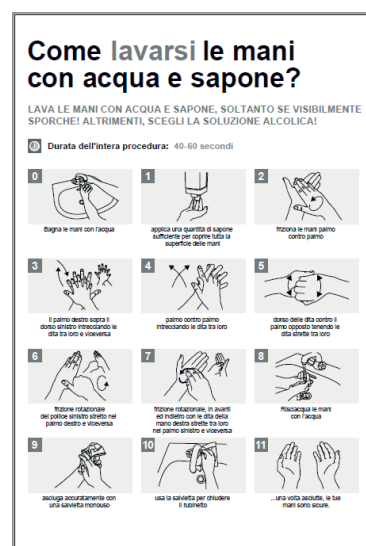

37.087 pvc piano o adesivo
cm.21x31 eur 8,00 cad. + iva
cm.33x50 eur 13,50 cad. + iva